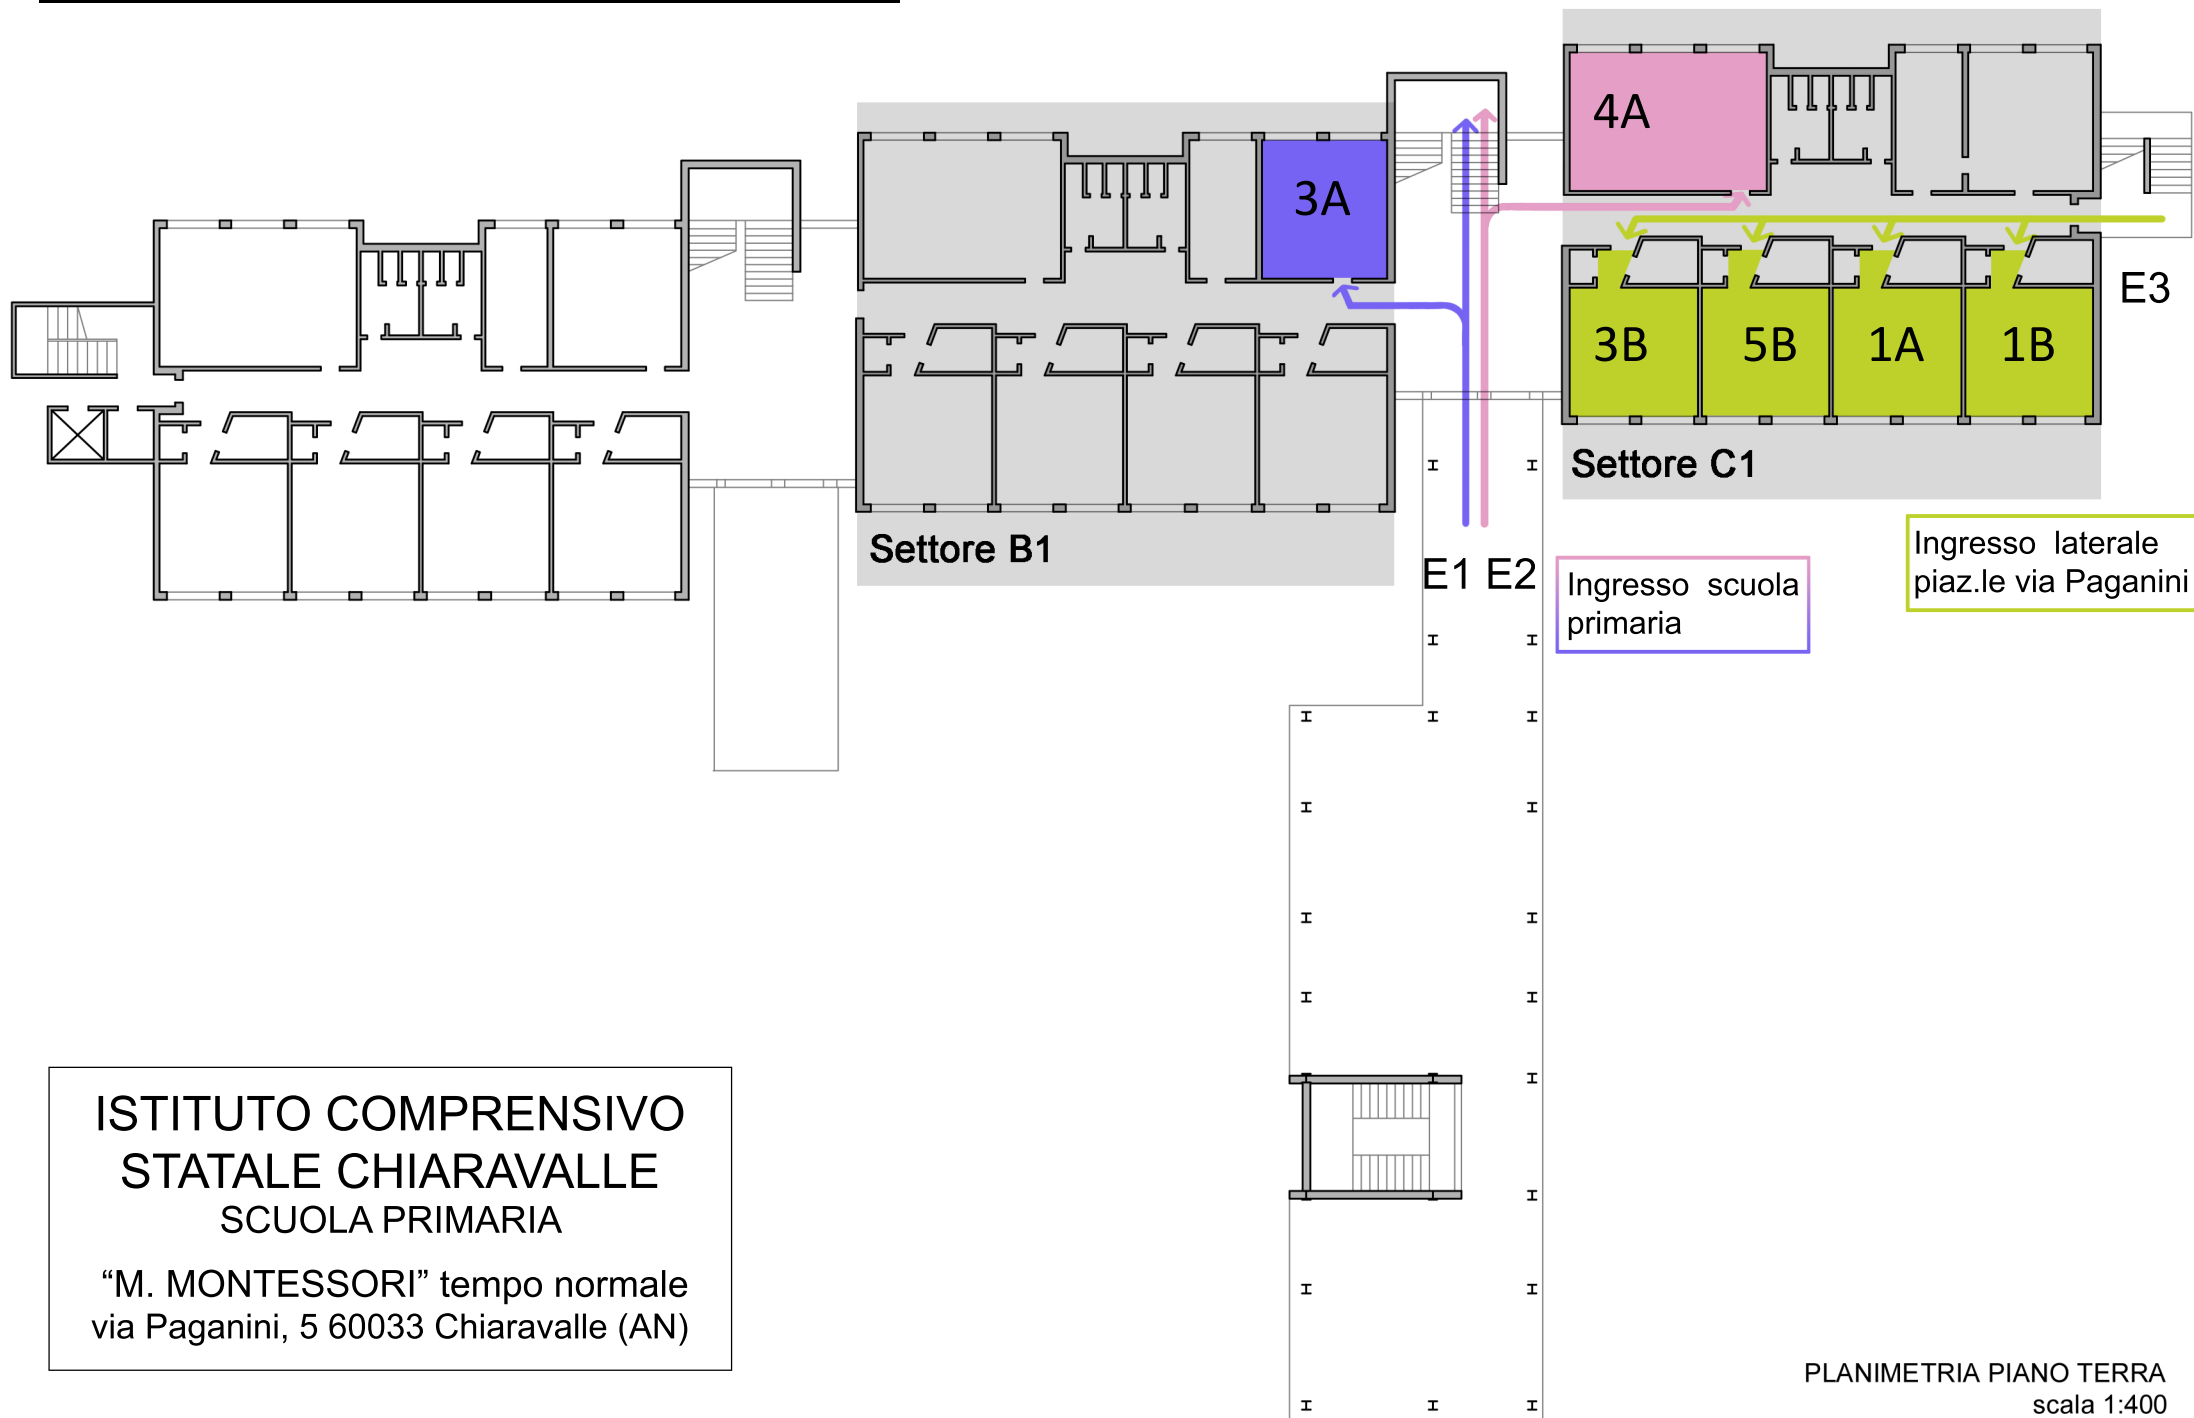

PIANO DEGLI ACCESSI ALLA SCUOLA PRIMARIA

ISTITUTO COMPRENSIVO
STATALE CHIARAVALLE
SCUOLA PRIMARIA

“M. MONTESSORI” tempo normale
via Paganini, 5 60033 Chiaravalle (AN)

PLANIMETRIA PIANO TERRA
scala 1:400