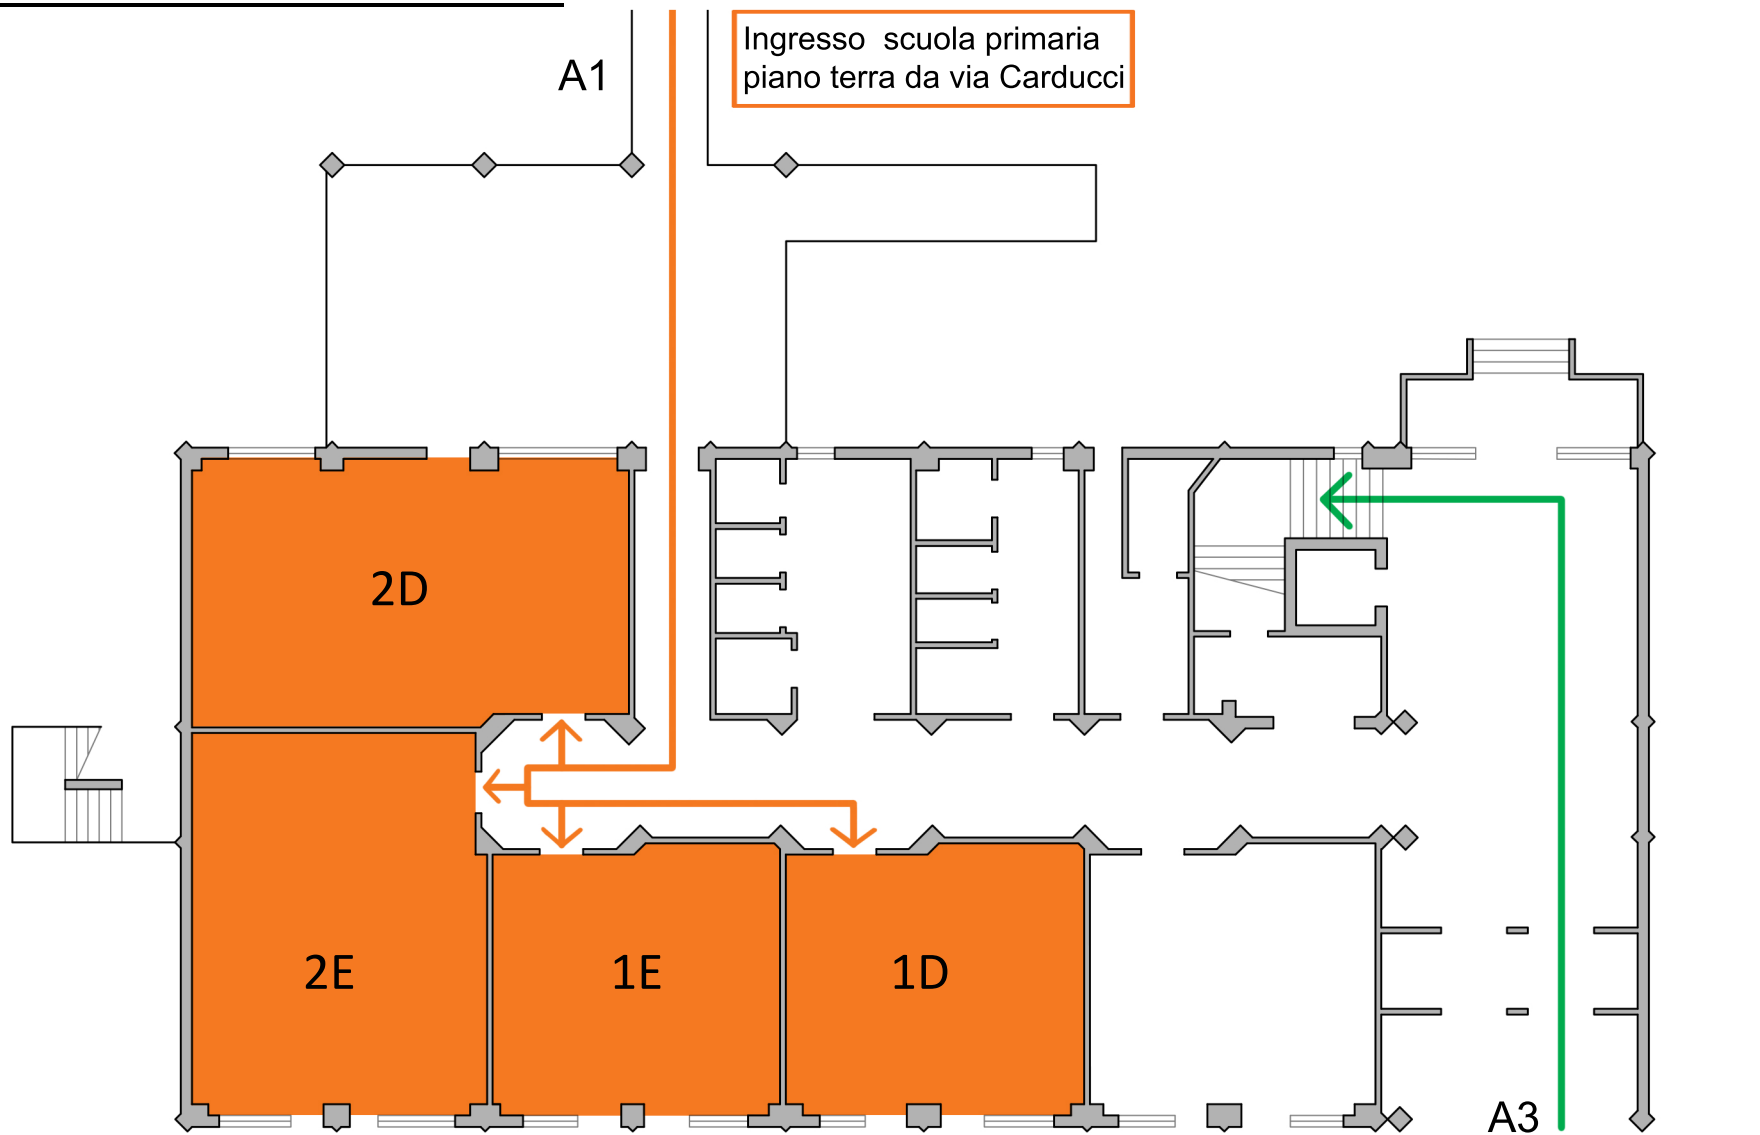

PIANO DEGLI ACCESSI ALLA SCUOLA PRIMARIA

**ISTITUTO COMPRENSIVO
STATALE CHIARAVALLE**
SCUOLA PRIMARIA

“M. MONTESSORI” tempo prolungato
via Marconi, 1 60033 Chiaravalle (AN)

PLANIMETRIA PIANO TERRA
scala 1:200